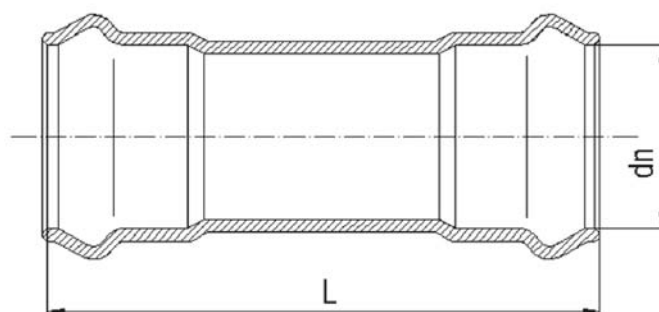

фазонски делови за пластични цевки

U-KS спојно парче со KS-спој

U-KS double socket collars

U-KS stücke mit muffen (u-KS stücke)

U-KS spojni komad sa KS-spojem

U-KS EN 12842 GJS

<i>dn</i>	<i>L</i>	маса weight gewicht masa	(kg)
63	175	2.5	
90	180	4.5	
110		5.8	
125	185	6.6	
160		9.7	
200	190	15.5	