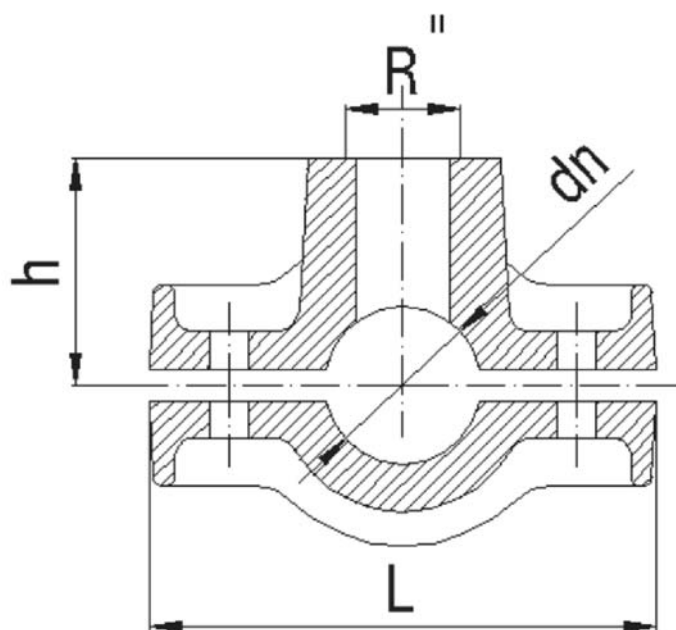

фазонски делови за пластични цевки

POG огрлица со приклучок за пластични цевки

POG collar with connection for plastic pipes

POG kragen mit anschluss für kunststoffröhren

POG ogrlica sa priključkom za plastične cevi

POG

GJL

<i>dn</i>	<i>R</i> <i>Zoll</i>	<i>h</i>	<i>L</i>	маса weight gewicht masa	(<i>kg</i>)
63	1"	62	160	3	
75	1"	70	170	3.5	
90	1"	77	190	4	
110	2"	95	240	6	
140	2"	105	285	6.5	
160	2"	116	300	7	
225	2"	155	380	11	