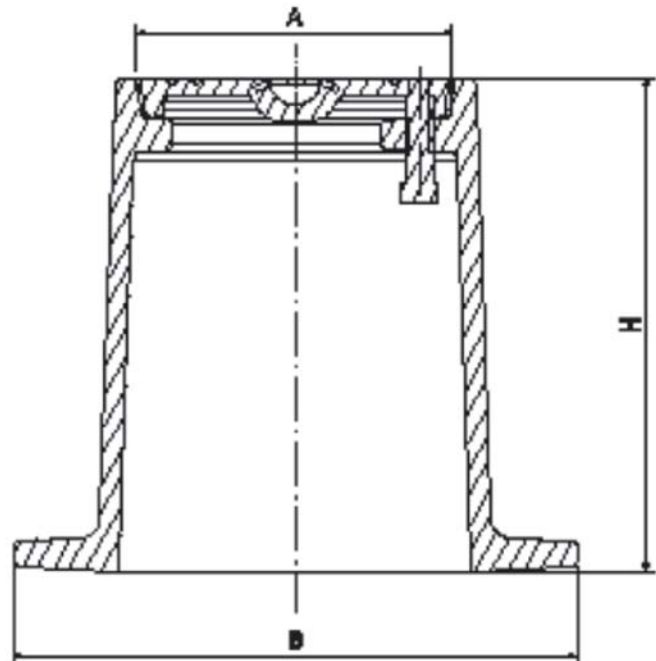

канализациска арматура

кружна капа за засун
 gate valve cover, circular
 rundklappe für sperriegel
 kružna kapa za zasun

GJL

светол отвор aperture lichte weite svetli otvor	A	B	H	маса weight masse masa	носивост carrying capacity belastbarkeit nosivost
mm	mm	mm	mm	kg	
70	70	160	140	3	RP-263
125	100	180	200	7	RP-262