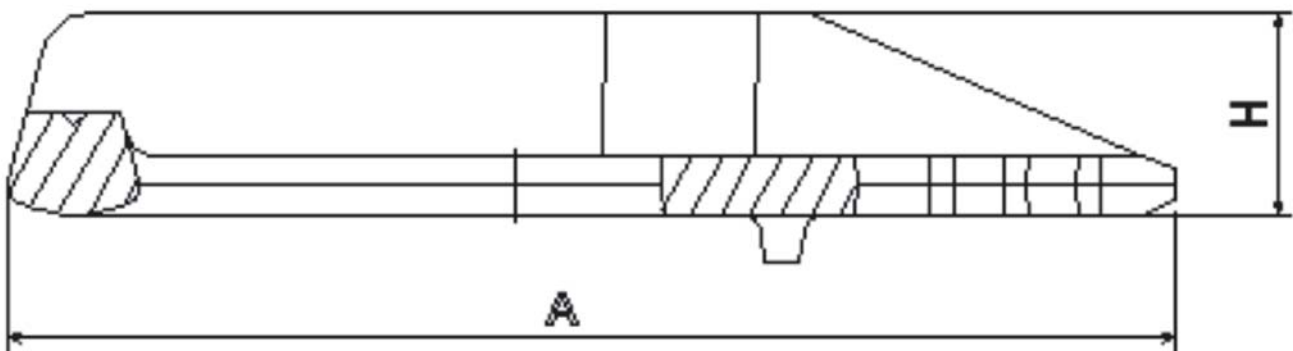

канализациска арматура

скапило
cast iron steps
stegeisen
stepenica

GJL

<i>A</i>	<i>H</i>	маса weight masse masa
mm	mm	kg
255	150	3.3