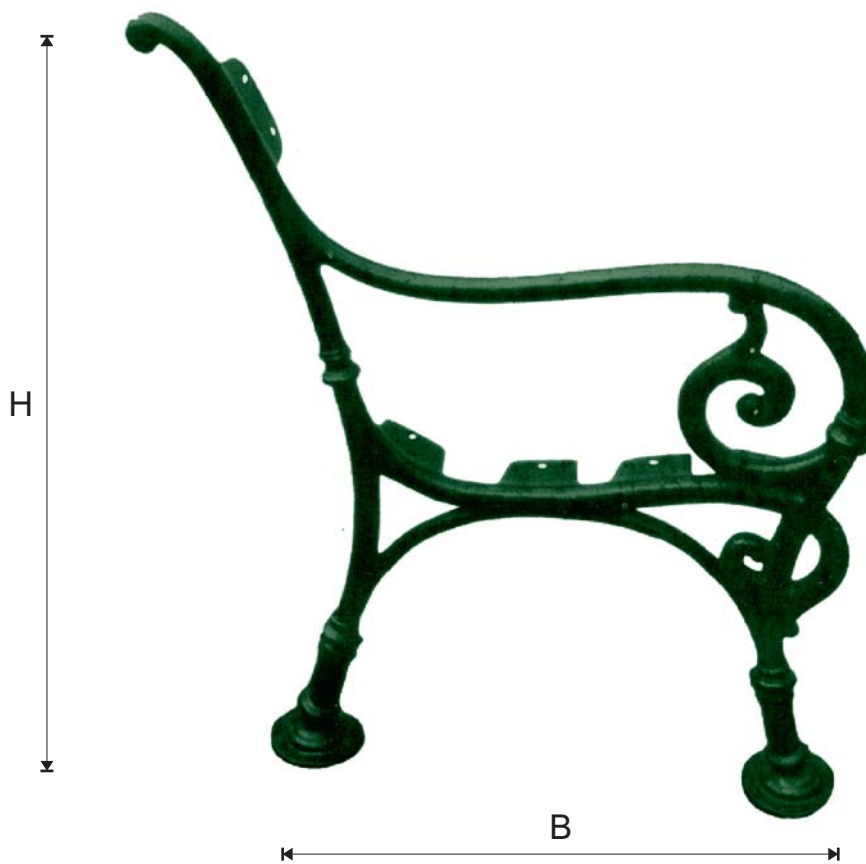

страница за клупа
bench side
zeite für bank
stranica za klupu

**GJL**

<i>H</i>	<i>B</i>	маса weight masse masa	(<i>kg</i>)
800	500	36.5 (patr)	